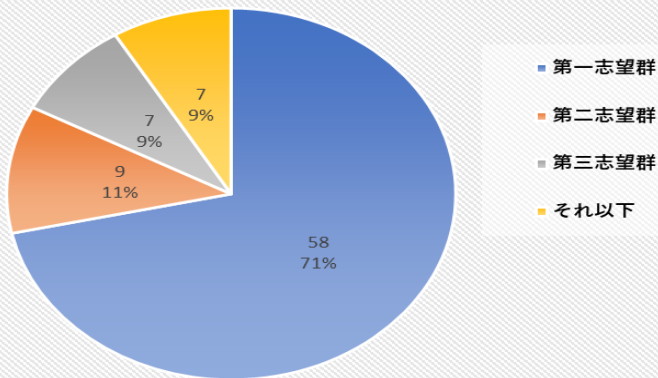

【現在、働いている方へ】
「その他」の場合は記載ください

(Ⅱ-4) 現在、離職し求職してる方

(Ⅱ-5) 在学中の就職活動について

【全員へ】
卒業直後に就職先として決めた企業は第〇志望群でしたか。

【全員へ】
卒業直後の就職先について、満足していますか。

【全員へ】
就職先として決めた企業と、就職活動の場面で、出会ったきっかけを教えてください（複数回答可）

【全員へ】
就職活動をする上で最も役立った手段について教えてください。