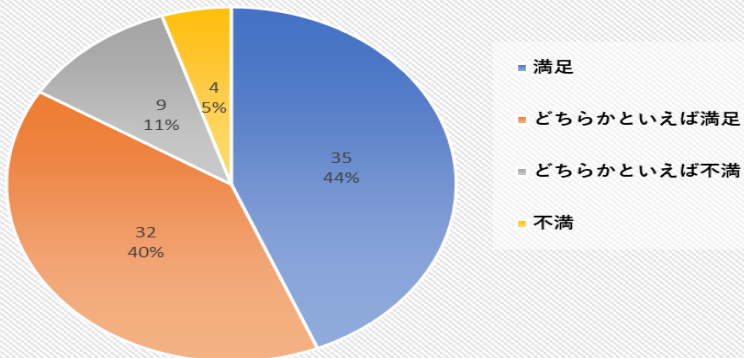

【現在、働いている方へ】
「その他」の場合は記載ください

(Ⅱ-4) 現在、離職し求職してる方

(Ⅱ-5) 在学中の就職活動について

【全員へ】
卒業直後に就職先として決めた企業は第〇志望群でしたか。

【全員へ】
卒業直後の就職先について、満足していますか。

【全員へ】
就職先として決めた企業と、就職活動の場面で、出会ったきっかけを教えてください（複数回答可）

【全員へ】
就職活動をする上で最も役立った手段について教えてください。