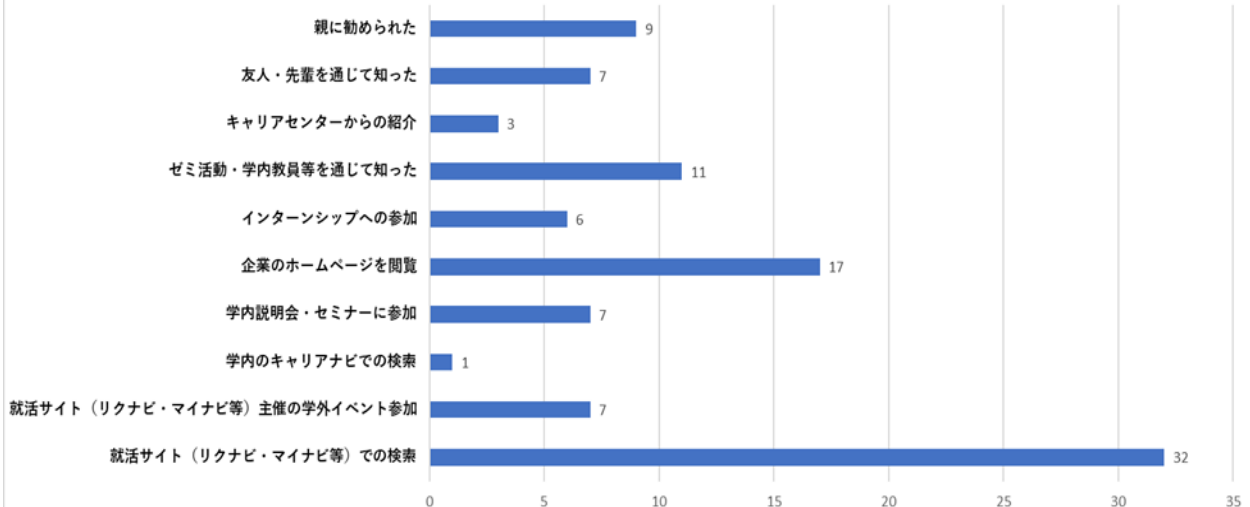

【現在、働いている方へ】
「その他」の場合は記載ください

(Ⅱ-4) 現在、離職し求職してる方

(Ⅱ-5) 在学中の就職活動について

【全員へ】
卒業直後に就職先として決めた企業は第〇志望群でしたか。

【全員へ】
卒業直後の就職先について、満足していますか。

【全員へ】
就職先として決めた企業と、就職活動の場面で、出会ったきっかけを教えてください（複数回答可）

【全員へ】
就職活動をする上で最も役立った手段について教えてください。