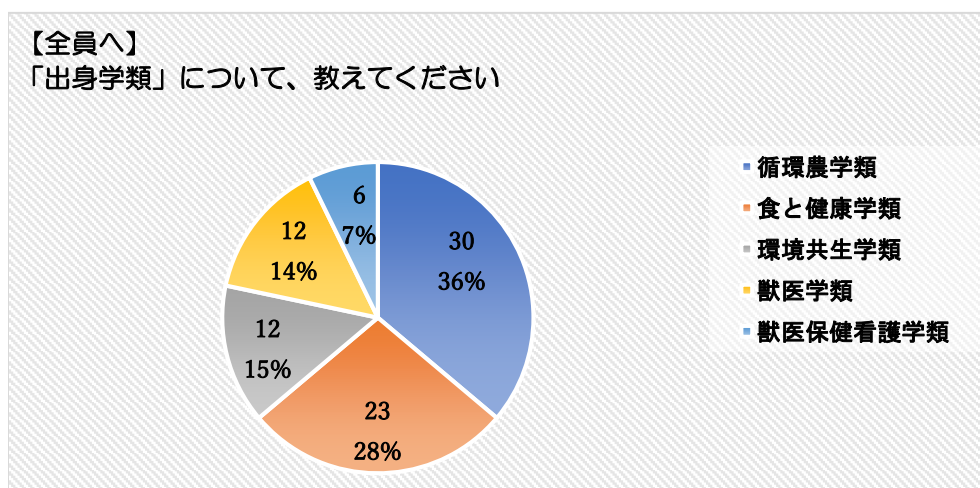

酪農学園大学 卒業後アンケート（卒業後1年目）アンケート結果について【概要】

I. 調査概要

- ・調査対象者： 2021年度に卒業した学群卒業生全員（725名）
- ・調査方法： 対象者の保証人住所に調査依頼文を郵送し、Web上で回答・集計
- ・調査期間： 2022年9月2日（金）～10月3日（月）【32日間】
- ・有効回答数： 88件（回答率12.1%） 郵送先未達数10件（未達数除く回答率12.3%）

II. 調査結果

（II-1）基本情報について