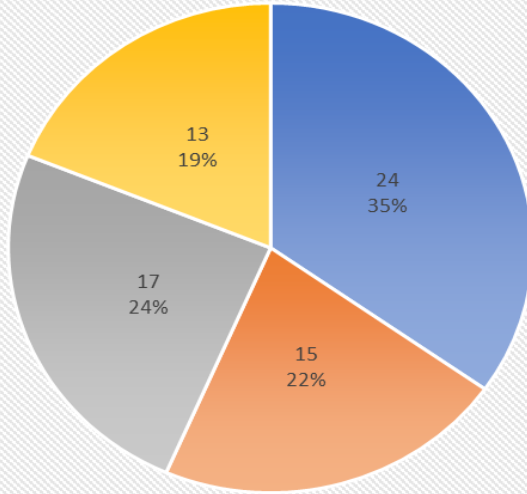

【全員へ】

取得した資格やそこで得た知識は現在の職場で実際に役立っていますか。また、今後の社会人生活で活かせるものと考えていますか。