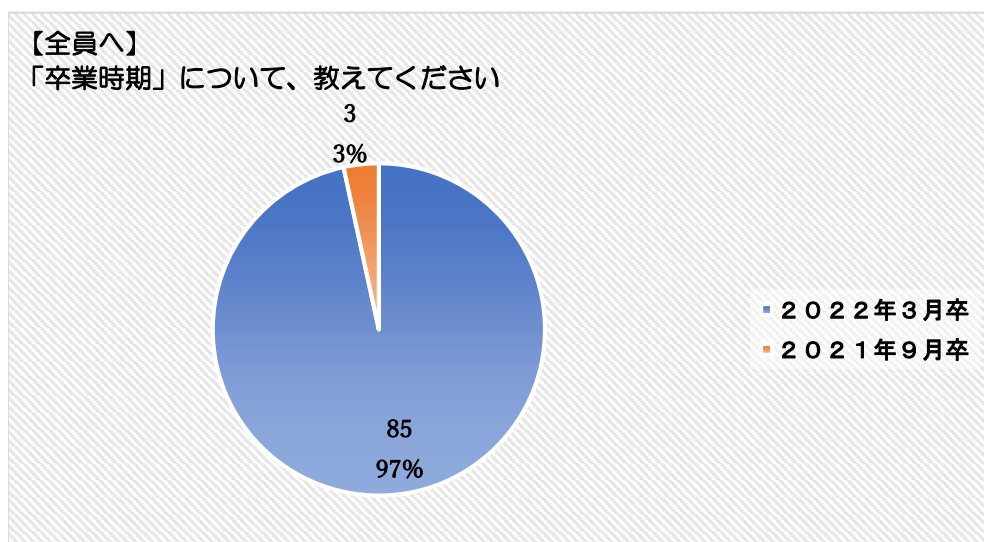

酪農学園大学 卒業後アンケート（卒業後1年目）アンケート結果について【概要】

I. 調査概要

- ・調査対象者： 2021年度に卒業した学群卒業生全員（725名）
- ・調査方法： 対象者の保証人住所に調査依頼文を郵送し、Web上で回答・集計
- ・調査期間： 2022年9月2日（金）～10月3日（月）【32日間】
- ・有効回答数： 88件（回答率12.1%） 郵送先未達数10件（未達数除く回答率12.3%）

II. 調査結果

（II-1）基本情報について