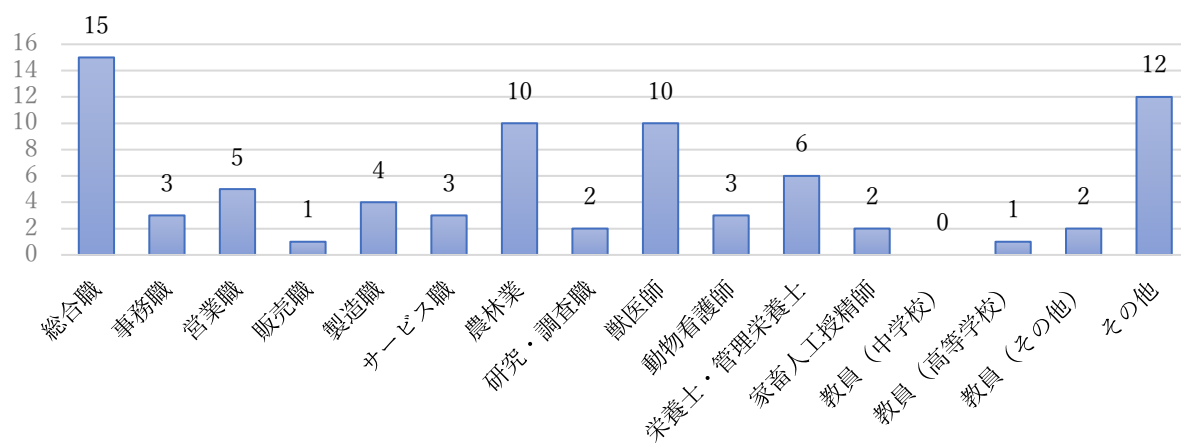

酪農学園大学 卒業後アンケート（卒業後1年目）アンケート結果について【概要】

I. 調査概要

- ・調査対象者： 2021年度に卒業した学群卒業生全員（725名）
- ・調査方法： 対象者の保証人住所に調査依頼文を郵送し、Web上で回答・集計
- ・調査期間： 2022年9月2日（金）～10月3日（月）【32日間】
- ・有効回答数： 88件（回答率12.1%） 郵送先未達数10件（未達数除く回答率12.3%）

II. 調査結果

（II-1）基本情報について

【全員へ】
「現在の状況」について、教えてください

（Ⅱ-2）転職した方

【転職した方へ】
卒業直後に就職した企業の「在職期間」について、教えてください

【転職した方へ】
卒業時に就職した企業・団体から転職（離職）した方は、その理由を教えてください（複数回答可）

(Ⅱ-3) 現在、働いている方

【現在、働いている方へ】
現在の勤務先の「職種」について、教えてください