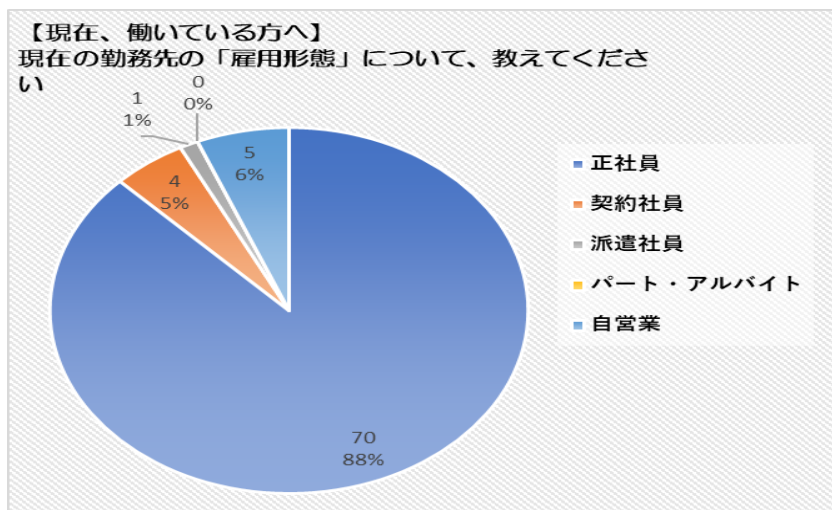

酪農学園大学 卒業後アンケート（卒業後1年目）アンケート結果について【概要】

I. 調査概要

- ・調査対象者： 2021年度に卒業した学群卒業生全員（725名）
- ・調査方法： 対象者の保証人住所に調査依頼文を郵送し、Web上で回答・集計
- ・調査期間： 2022年9月2日（金）～10月3日（月）【32日間】
- ・有効回答数： 88件（回答率12.1%） 郵送先未達数10件（未達数除く回答率12.3%）

II. 調査結果

（II-1）基本情報について

【全員へ】
「現在の状況」について、教えてください

（Ⅱ-2）転職した方

【転職した方へ】
卒業直後に就職した企業の「在職期間」について、教えてください

【転職した方へ】
卒業時に就職した企業・団体から転職（離職）した方は、その理由を教えてください（複数回答可）

(Ⅱ-3) 現在、働いている方

【現在、働いている方へ】
現在の勤務先の「職種」について、教えてください